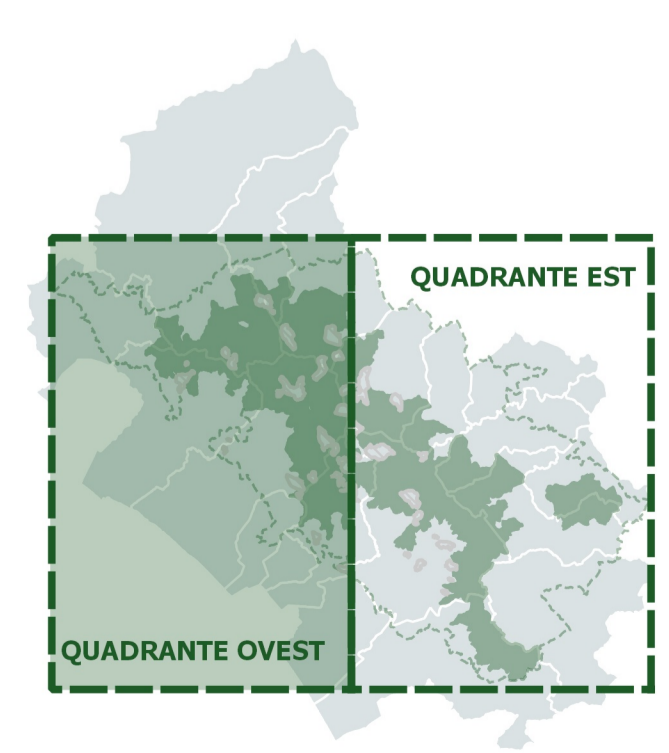

# PIANO INTEGRATO DEL PARCO

Parco Regionale Alpi Apuane

Sezione Pianificatoria. Quadro Conoscitivo  
 STRUTTURE E COMPONENTI CARATTERIZZANTI L'AMBIENTE E IL  
 PAESAGGIO. STRUTTURE RURALI (scala 1:25.000)  
 Quadrante ovest

- Strutture agro-forestali**
- Prati permanenti e coltivazioni in mosaico
  - Boschi di castagno
  - Mosaici agricoli di pertinenza dei centri, nuclei e aggregati storici (aree coltivate e ex coltivi in abbandono)
  - Oliveti del versante costiero padomontano

- Limiti amministrativi**
- Area Parco
- Limite amministrativo comunale
  - Limite area parco
  - Centri edificati intercali (cei)
  - Zone contigue di cava (zc) e bacini estrattivi (n.)
  - Limite area contigue